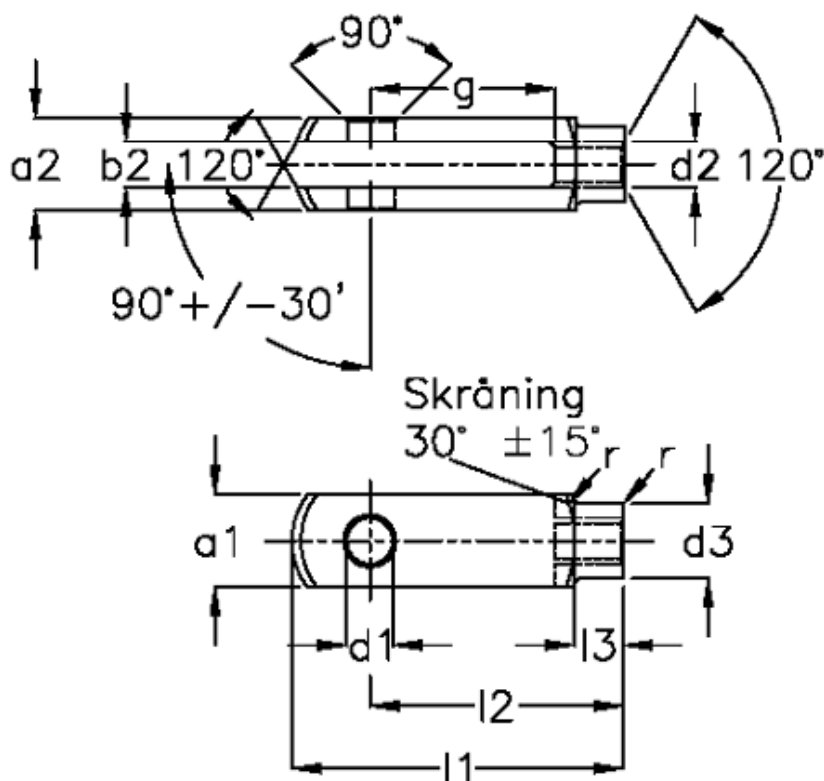

Varenummer: 1405728562

Beskrivelse: KLEE Gaffelstykke G 28x56 M27x2, venstre

Mål

a1 (h11)	= 55	g (+/-0,5)	= 56
a2	= 55 (+0,5 -0,2)	l1 (+/-0,5)	= 148
b1 (B13)	= 28	l2	= 112 (-0,4)
b2	= 28 (+0,85)	l3	= 40
d1 H9	= 28	r	= 2.0
d2	= M 27 x 2	Størrelse	= G 28 x 56FG
d3 (+/-0,3)	= 48	Vægt	= 1.500
f (+/-0,2)	= 1.5		